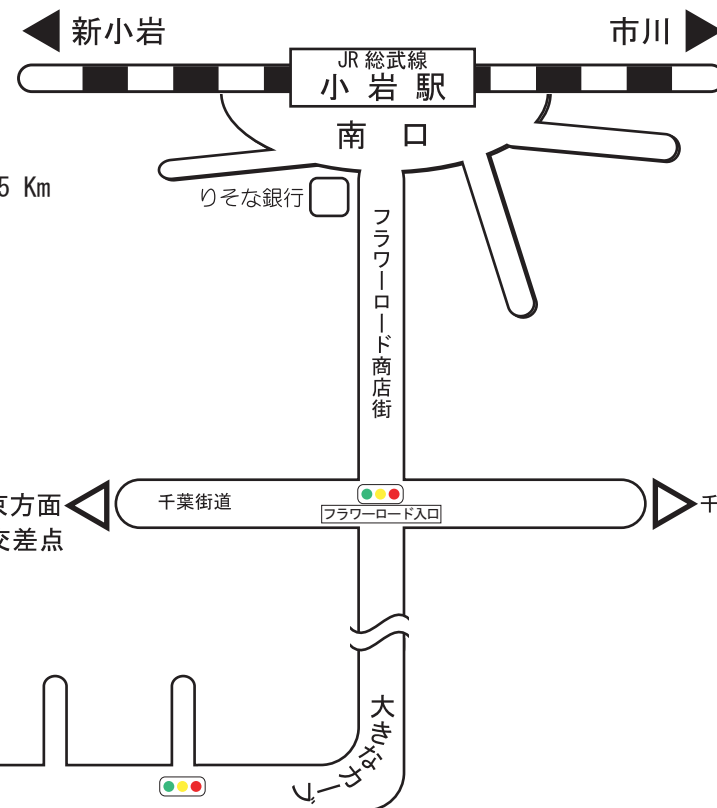

電車・バスでお越しの場合

JR 総武線小岩駅南口、東西線葛西駅、都営新宿線一之江駅から京成バス「小 76 系統」に乗って
「鹿骨四丁目」バス停でお降り下さい

お車でお越しの場合

- ・千葉街道「フラワーロード入口」交差点を南方向に曲がって、道なりに約 2.5 Km
途中に細くて大きなカーブがあるのでお気を付け下さい
- ・京葉道路（国道 14 号）の焼肉七輪房やパチンコポニーが目印の交差点を北方向に曲がって道なりに約 1.5 Km