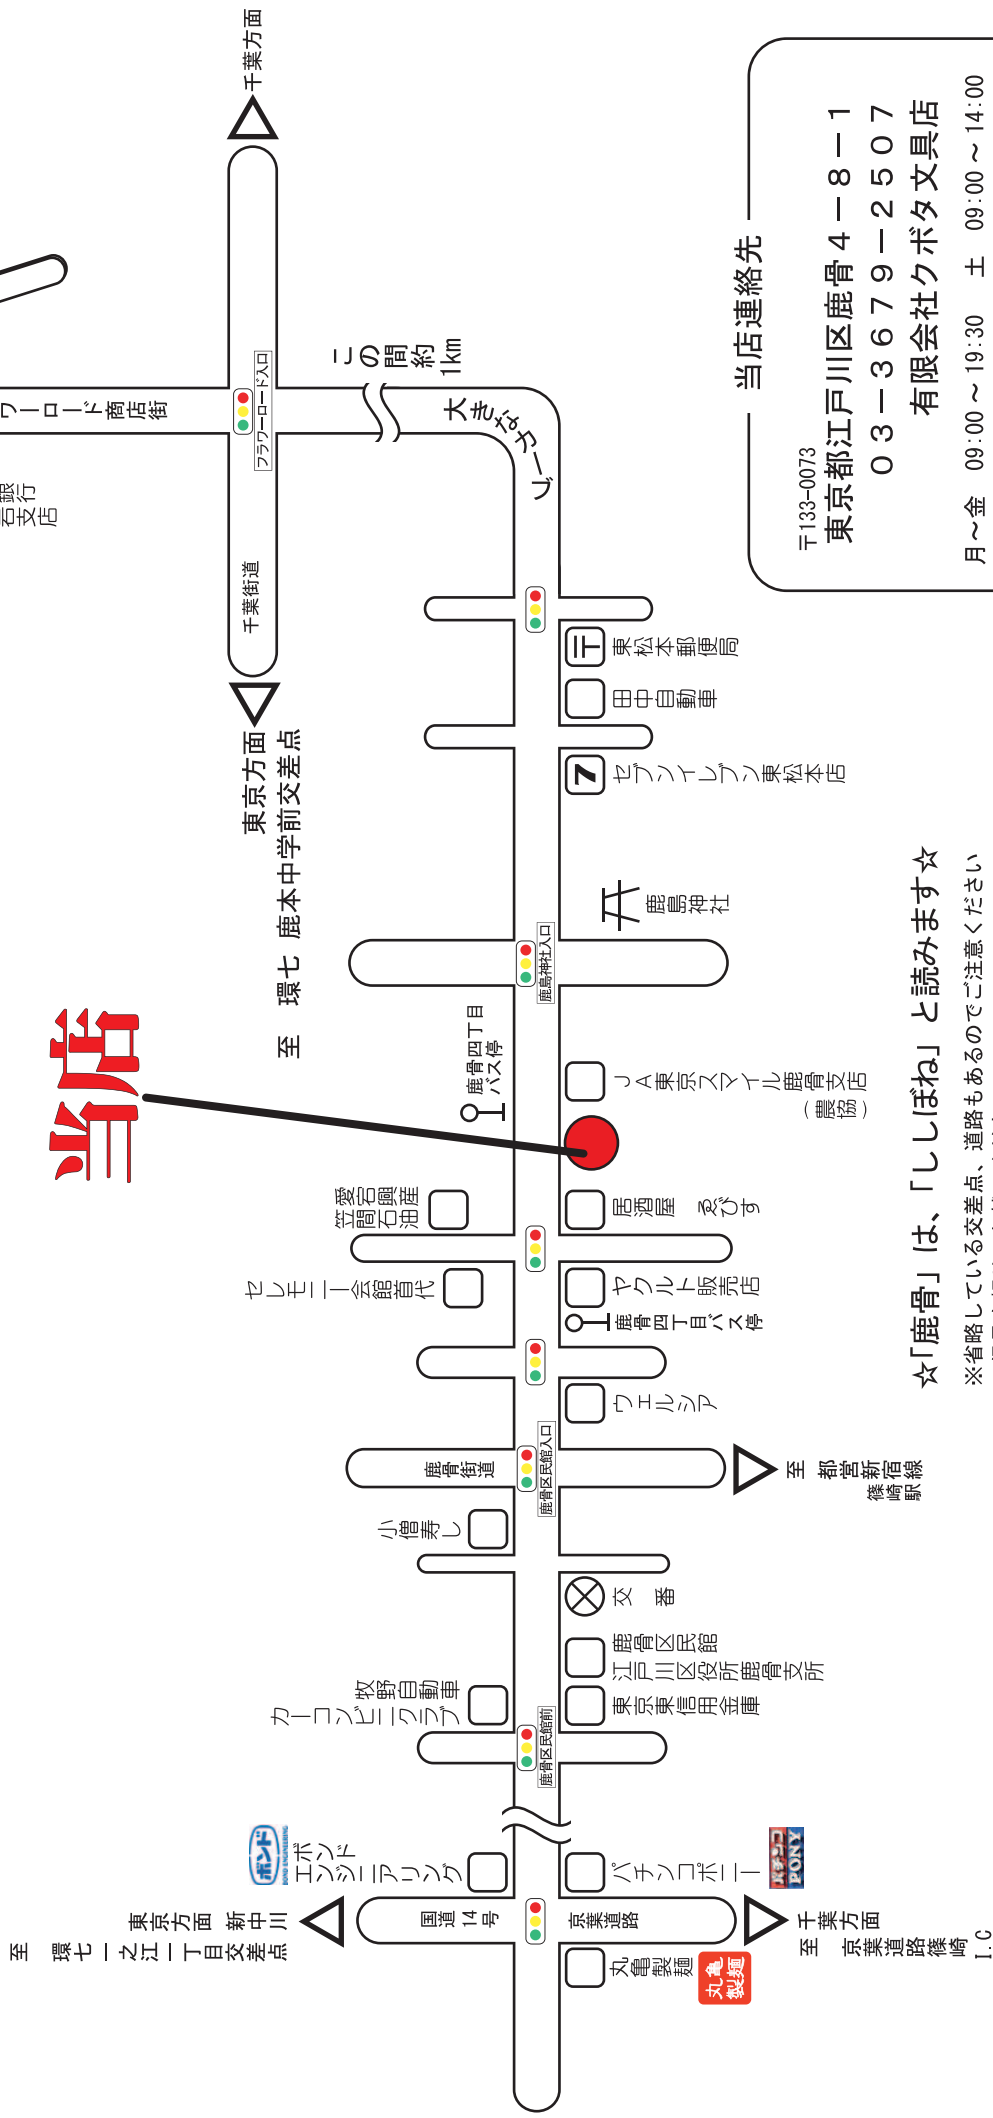

電車・バスでお越しの場合

JR 総武線小岩駅南口、東西線葛西駅、都営新宿線一之江駅から京成バス「小 76 系統」に乗って

「鹿骨四丁目」バス停でお降り下さい

お車でお越しの場合

- ・千葉街道「フラワーロード入口」交差点を南方向に曲がって、道なりに約 2.5 Km 途中に細くて大きなカーブがあるのでお気を付け下さい
- ・京葉道路（国道 14 号）のボンドエンジニアリングやパチンコポニーが目印の交差点を北方向に曲がって道なりに約 1.5 Km

当店連絡先
 〒133-0073
 東京都江戸川区鹿骨 4-8-1
 03-3679-2507
 有限会社クボタ文具店
 月～金 09:00～19:30 土 09:00～14:00
 日曜・祝祭日は定休日です

☆「鹿骨」は、「ししぼね」と読みます☆
 ※省略している交差点、道路もあるのでご注意ください
 信号を頼りにお越しください