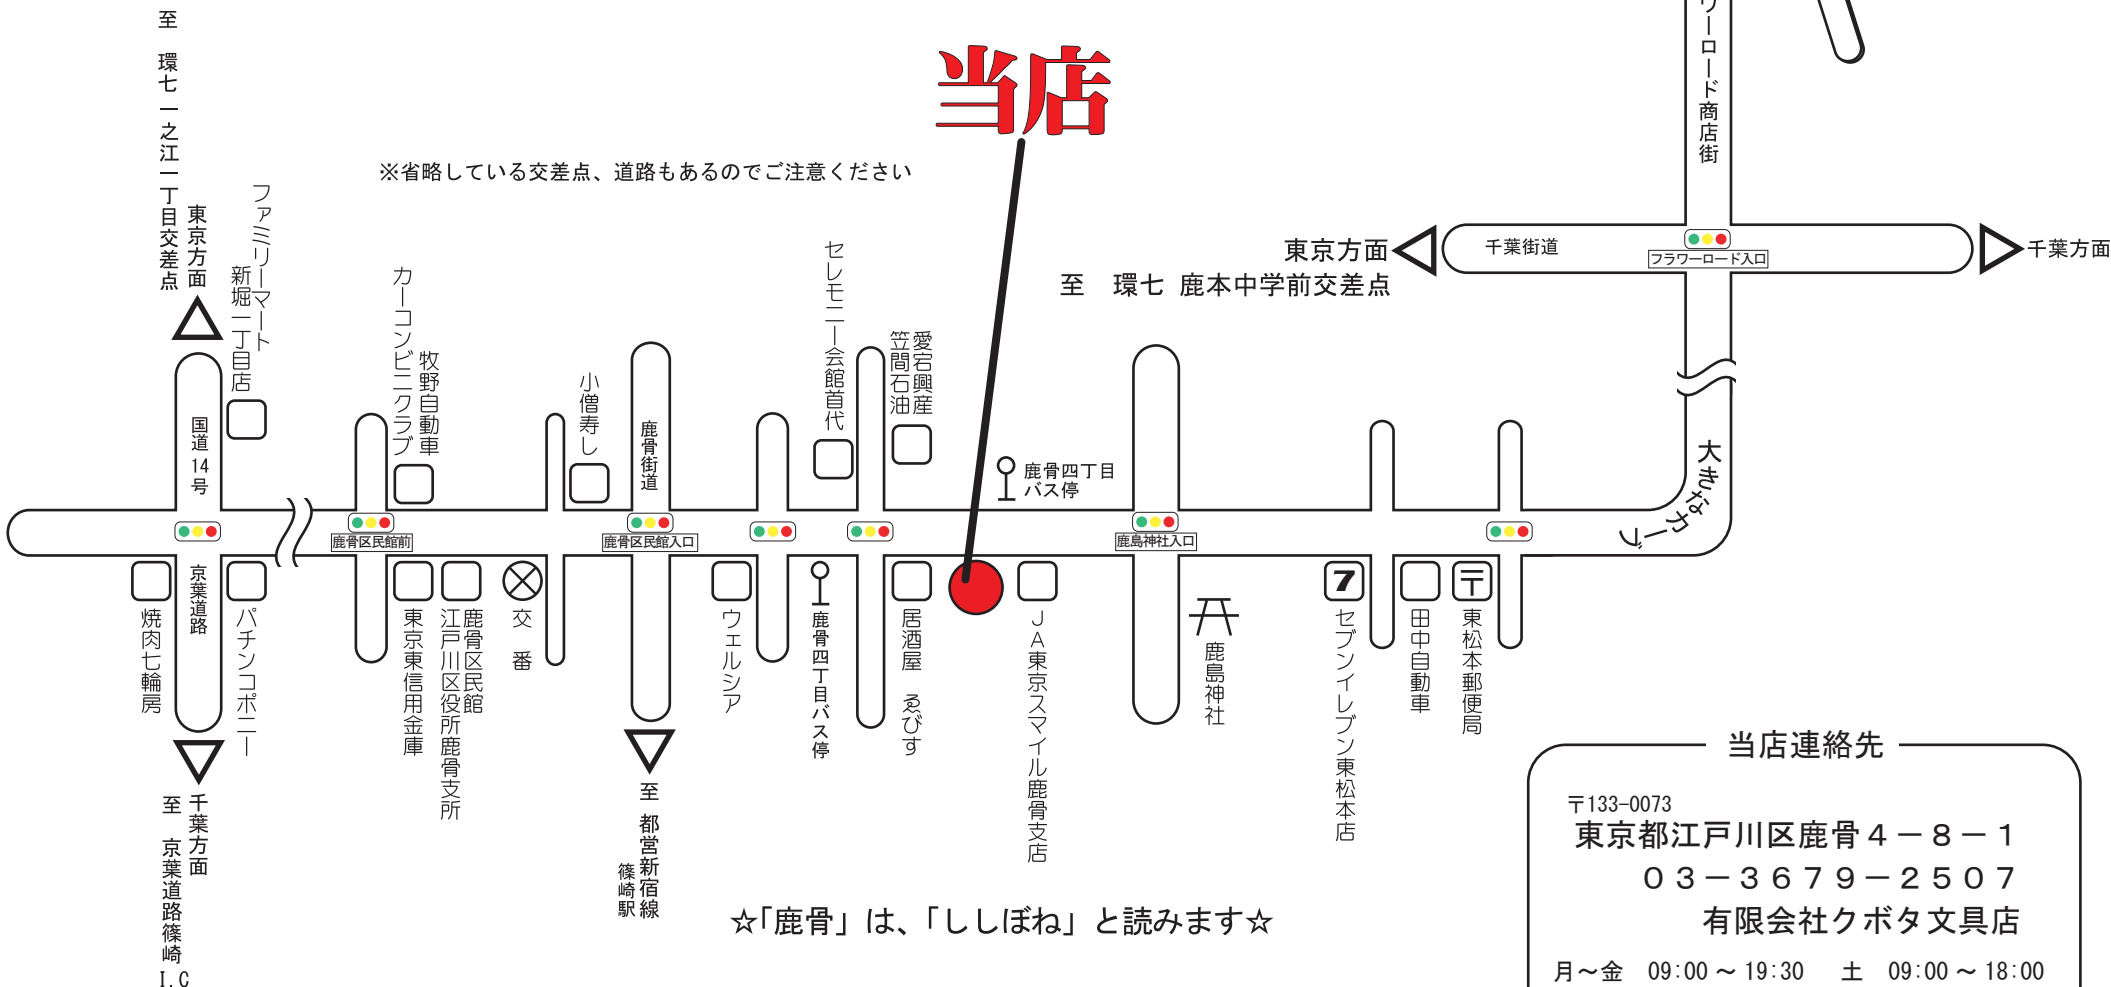

電車・バスでお越しの場合

JR 総武線小岩駅南口、東西線葛西駅、都営新宿線一之江駅から京成バス「小 76 系統」に乗って
「鹿骨四丁目」バス停でお降り下さい

お車でお越しの場合

- ・千葉街道「フラワーロード入口」交差点を南方向に曲がって、道なりに約 2.5 Km
途中に細くて大きなカーブがあるのでお気を付け下さい
- ・京葉道路（国道 14 号）の焼肉七輪房やパチンコポニーが目印の交差点を北方向に曲がって道なりに約 1.5 Km

※省略している交差点、道路もあるのでご注意ください

当店連絡先

〒133-0073
東京都江戸川区鹿骨 4-8-1
03-3679-2507
有限会社クボタ文具店

月～金 09:00～19:30 土 09:00～18:00
日曜・祝祭日は定休日です

☆「鹿骨」は、「ししぼね」と読みます☆